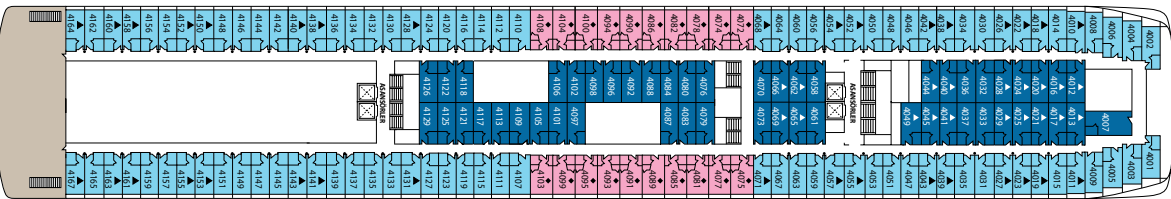

GÜVERTE - VENUS