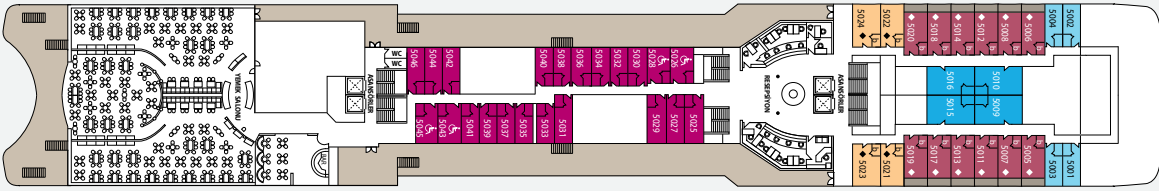

GÜVERTE - SELENE