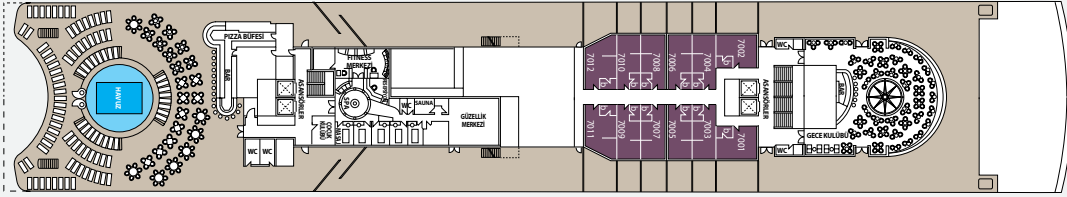

KABİN DAĞILIMI

| | |
|------------------|-----|
| Toplam Kabin | 418 |
| İç Kabin Sayısı | 122 |
| Dış Kabin Sayısı | 268 |
| Suitletler | 28 |

GEMİ KULLANIM ALANLARI

| | |
|----------------------------|------------|
| Lounge Area | 380 Koltuk |
| Yemek Salonu Güverte 5 | 470 Koltuk |
| Garden Lounge Güverte 6 | 210 Koltuk |
| Açık Yemek Alanı Güverte 6 | 110 Koltuk |
| Sky Lounge Disco | 138 Koltuk |
| Piano Bar | 104 Koltuk |

Güverte planında kabinlerin dağılımını görebilmek için bu tabloyu kılavuz olarak kullanabilirsiniz. Kabin genişlikleri aynı kategori içerisinde değişiklik gösterebilir.

Sembollerin Anlami

- b Kuvvetli banyo
- FC Aile kabini 2 ayrı yatak + 1 çekyat (SC kategorisinde sadece 4 kabinde bulunmaktadır.)
- ▲ 2 ayrı yatak + kanepé
- ♿ Tekerlekli sandalye için uygun
- ◆ Kraliçe daresi
- 2 ayrı çift kişilik yatak