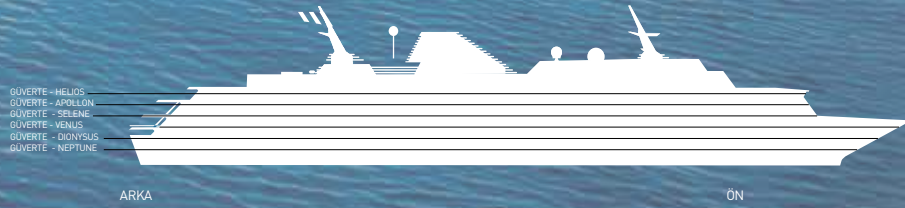

Güverte Restoranlar

HELIOS	Pizza Büfesi
APOLLON	Garden Lounge - Ana Restoran
SELENE	Yemek Salonu

Güverte Barlar, Salonlar, Eğlence

HELIOS	Gece Kulübü ve Bar
APOLLON	Casino - Kart Oyunları Odası - Piano Bar

Güverte Hizmetler, Fitness

HELIOS	Fitness Merkezi - Güzellik Merkezi - Sauna - Masaj - Çocuk Kulübü
APOLLON	Fotoğraf Merkezi - Mağaza - Kütüphane

Kategori	Güverte	Açıklama	Kabin Sayısı
İç Kabinler			
IB	NEPTUNE	2 ayrı yatak, 3'lü/4'lü ranza, duşakabin	9
ID	DIONYSUS	2 ayrı yatak, 1 kanep, duşakabin	57
IE	VENUS	2 ayrı yatak, 1 kanep, duşakabin	52
IF	VENUS, SELENE	2 ayrı yatak, 1 kanep, duşakabin	4
Dış Kabinler			
XBO	SELENE	2 ayrı yatak, 3'lü/4'lü ranza, duşakabin (görüş alanı kapalı)	22
XB	NEPTUNE	2 ayrı yatak, 3'lü/4'lü ranza, duşakabin	28
XC	DIONYSUS	2 ayrı yatak, 3'lü/4'lü ranza, duşakabin	96
XD	DIONYSUS	2 ayrı yatak, 3'lü/4'lü ranza, duşakabin	4
XE	VENUS, SELENE	2 ayrı yatak, 1 kanep, duşakabin	98
XF	VENUS	2 ayrı yatak, 1 kanep, duşakabin	20
Suitletler			
SJ Junior Suite	SELENE	2 ayrı yatak ya da çift kişilik yatak, kanep, küvetli banyo ya da duşakabin	4
SB Balcony Suite	SELENE	Çift kişilik yatak, kanep, küvetli banyo, balkon	12
SG Grand Suite	HELIOS	Çift kişilik yatak, kanep, küvetli banyo, duşakabin, salon ve balkon	12

GEMİ ÖZELLİKLERİ

Tonaj	25,000 tons
Uzunluk	180 m
Genişlik	26 m
Draft	7 m
Seyir Hızı	28 knots
Stabilizatör	EVET
Klima	EVET
Açık Güverte Alanı	2.800 m²
Güverte	6
Yüzme Havuzu	1
Yolcu Kapasitesi	836 Kişi
Personel Sayısı	360 Kişi

KABİN DAĞILIMI

Toplam Kabin	418
İç Kabin Sayısı	122
Dış Kabin Sayısı	268
Suitletler	28

GEMİ KULLANIM ALANLARI

Lounge Area	380 Koltuk
Yemek Salonu Güverte 5	470 Koltuk
Garden Lounge Güverte 6	210 Koltuk
Açık Yemek Alanı Güverte 6	110 Koltuk
Sky Lounge Disco	138 Koltuk
Piano Bar	104 Koltuk

Güverte planında kabinlerin dağılımını görebilmek için bu tabloyu kılavuz olarak kullanabilirsiniz. Kabin genişlikleri aynı kategori içerisinde değişiklik gösterebilir.