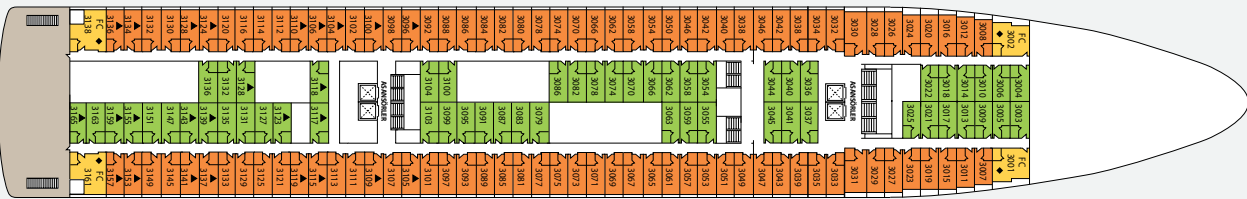

Güverte planında kabinlerin dağılımını görebilmek için bu tabloyu kılavuz olarak kullanabilirsiniz. Kabin genişlikleri aynı kategori içerisinde değişiklik gösterebilir.

Sembollerin Anlami

- b Kuvvetli banyo
- FC Aile kabini 2 ayrı yatak + 1 çekyat (SC kategorisinde sadece 4 kabinde bulunmaktadır.)
- ▲ 2 ayrı yatak + kanepé
- ♿ Tekerlekli sandalye için uygun
- ◆ Kraliçe daresi
- 2 ayrı çift kişilik yatak

GÜVERTE - HELIOS

GÜVERTE - APOLLON

GÜVERTE - SELENE

GÜVERTE - VENUS

GÜVERTE - DIONYSUS

GÜVERTE - NEPTUNE