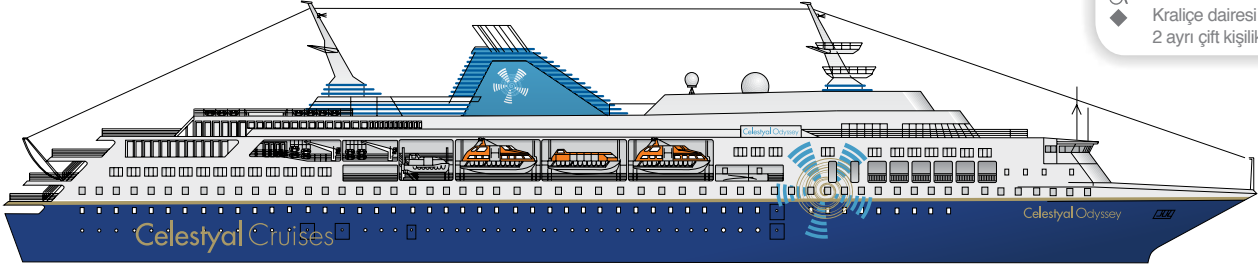

Güverte planında kabinlerin dağılımını görebilmek için bu tabloyu kılavuz olarak kullanabilirsiniz. Kabin genişlikleri aynı kategori içerisinde değişiklik gösterebilir.

Sembollerin Anlami

- b Kuvvetli banyo
- FC Aile kabini 2 ayrı yatak + 1 çekyat (SC kategorisinde sadece 4 kabinde bulunmaktadır.)
- ▲ 2 ayrı yatak + kanepé
- ♿ Tekerlekli sandalye için uygun
- ◆ Kraliçe daresi
- 2 ayrı çift kişilik yatak