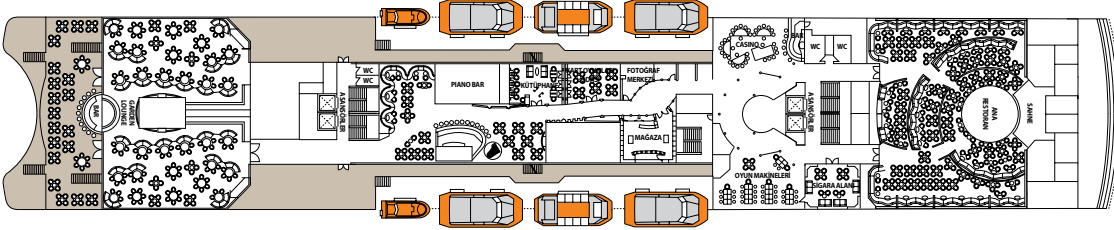

GÜVERTE - APOLLON